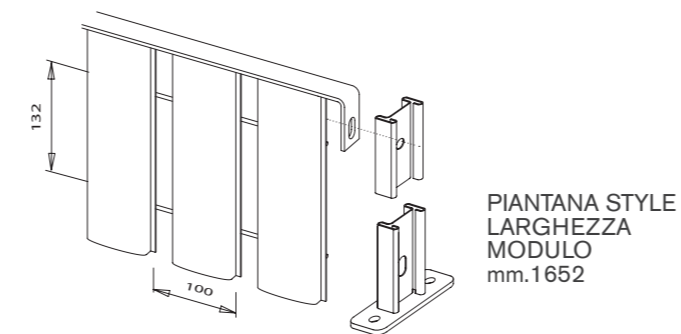

Le piantane