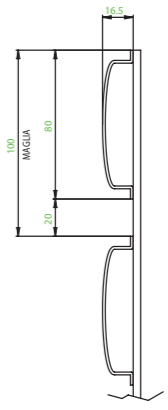

Misure a disposizione

LINEAR ORIZZONTALE

Larghezza pannello	Altezza pannello	*Piantana 60x7	Peso pannello
1980	884	944 H	16,4 Kg/mq
1980	1183	1243 H	15,8 Kg/mq
1980	1382	1442 H	15,6 Kg/mq
1980	1482	1542 H	15,5 Kg/mq
1380	1582	1642 H	15,4 Kg/mq

(*) Riferita a piantana con piastra

LINEAR VERTICALE

Larghezza pannello	Altezza pannello	**Piantana Style	Peso pannello
1650	930	990 H	14,6 Kg/mq
1650	1195	1255 H	14,2 Kg/mq
1650	1320	1380 H	14,1 Kg/mq
1650	1460	1520 H	13,9 Kg/mq

4 Tettoie e Gazebi

L'integrazione dello stile con l'ambiente circostante

5 Perimetrazioni aree tecniche e ecologiche

L'adattabilità a specifiche esigenze

Il Rapporto vuoto/pieno di 19.94% consente una buona areazione e un ricoprimento frontale pari ad oltre l'80%!