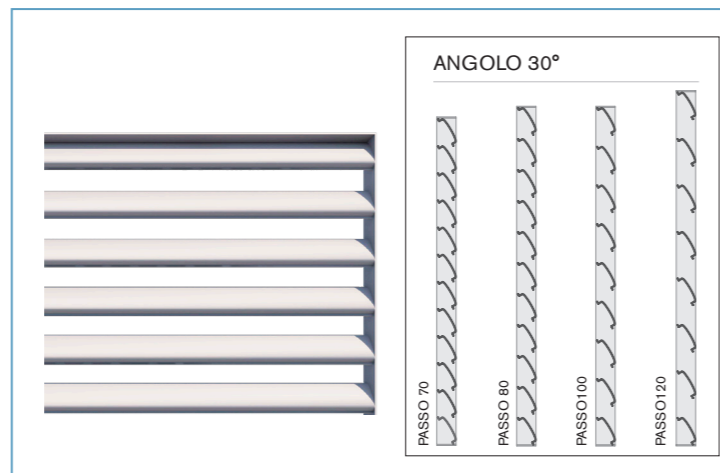

Le personalità Linear

Doghe

Disponibili a magazzino da mm 6.100.
Ideali per realizzare pannelli e strutture con ritmi vuoti /pieno e inclinazioni variabili e personalizzabili.

Grate elettroforgrate

Le Grate **ELETTROFORGIATE** possono essere **orizzontali e verticali** disponibili a magazzino nella dimensione 6100 x1576 (bxh)

Grate **ORIZZONTALI**

Grate **VERTICALI**

Grate ad inclinazione variabile

Le Grate **ELETTROFORGIATE con inclinazione variabile** permettono un'ampia personalizzazione nella schermatura e nel design.

SCHERMATURA e INCLINAZIONE

Gli spazi tra una doga e l'altra possono essere scelti in funzione delle esigenze del Cliente, così come l'inclinazione della doga che può variare in funzione della schermatura richiesta.

Di seguito alcuni esempi.