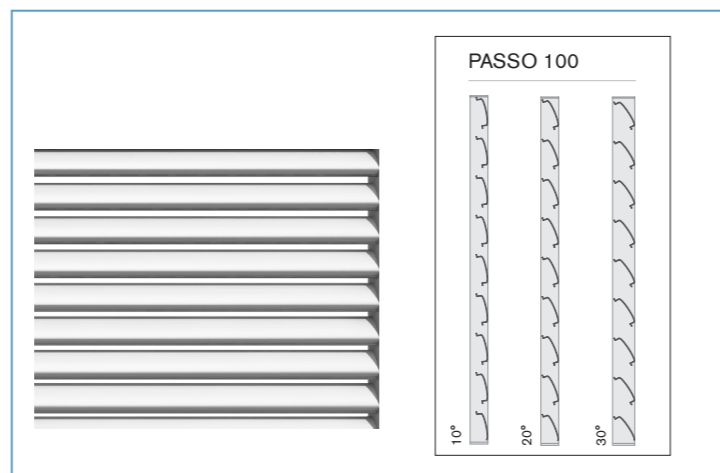

Le personalità Linear

Doghe

Disponibili a magazzino da mm 6.100.
Ideali per realizzare pannelli e strutture con ritmi vuoti /pieno e inclinazioni variabili e personalizzabili.

Grate elettroforgrate

Le Grate **ELETTROFORGIATE** possono essere **orizzontali e verticali** disponibili a magazzino nella dimensione 6100 x1576 (bxh)

Grate **ORIZZONTALI**

Grate **VERTICALI**

Grate ad inclinazione variabile

Le Grate **ELETTROFORGIATE con inclinazione variabile** permettono un'ampia personalizzazione nella schermatura e nel design.

SCHERMATURA e INCLINAZIONE

Gli spazi tra una doga e l'altra possono essere scelti in funzione delle esigenze del Cliente, così come l'inclinazione della doga che può variare in funzione della schermatura richiesta.

Di seguito alcuni esempi.

Misure a disposizione

LINEAR ORIZZONTALE

Larghezza pannello	Altezza pannello	*Piantana 60x7	Peso pannello
1980	884	944 H	16,4 Kg/mq
1980	1183	1243 H	15,8 Kg/mq
1980	1382	1442 H	15,6 Kg/mq
1980	1482	1542 H	15,5 Kg/mq
1380	1582	1642 H	15,4 Kg/mq