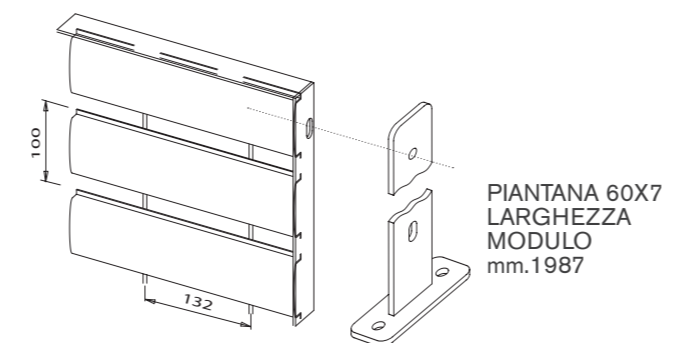

Le piantane